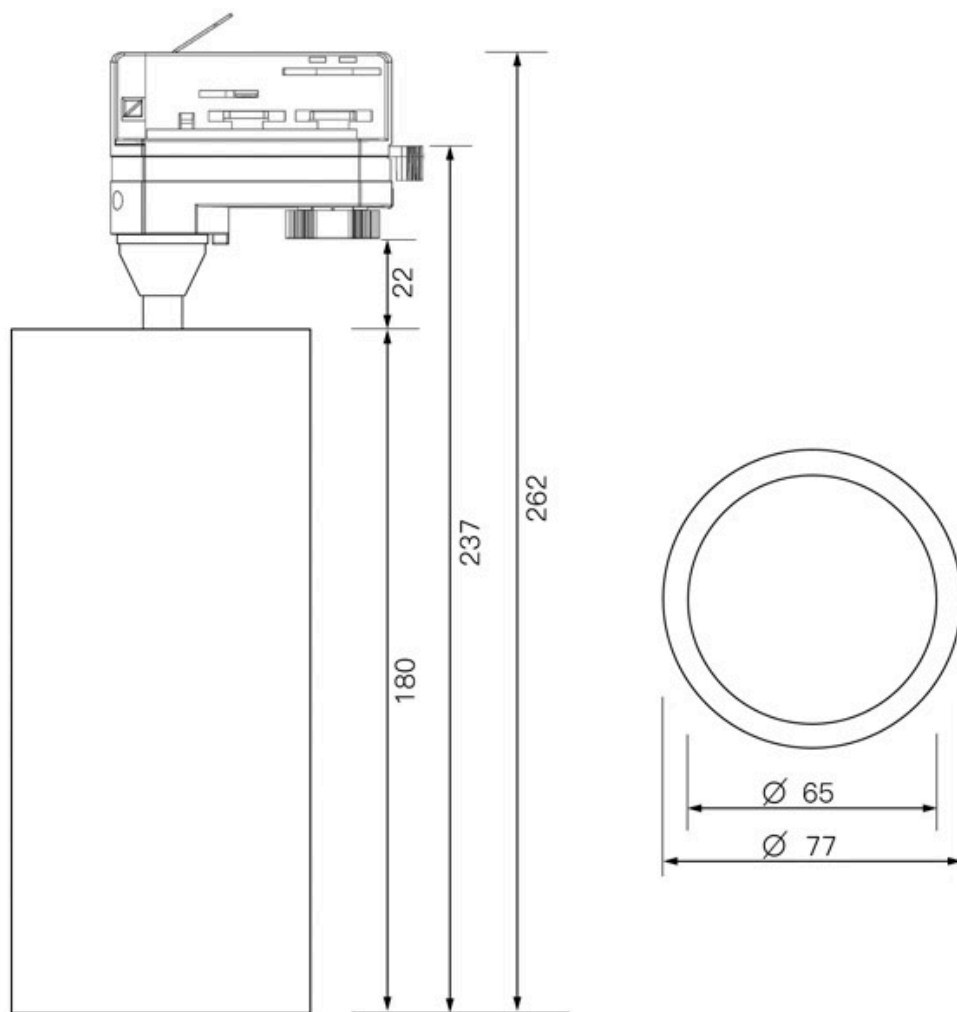

ESQUEMA DE INSTALACIÓN