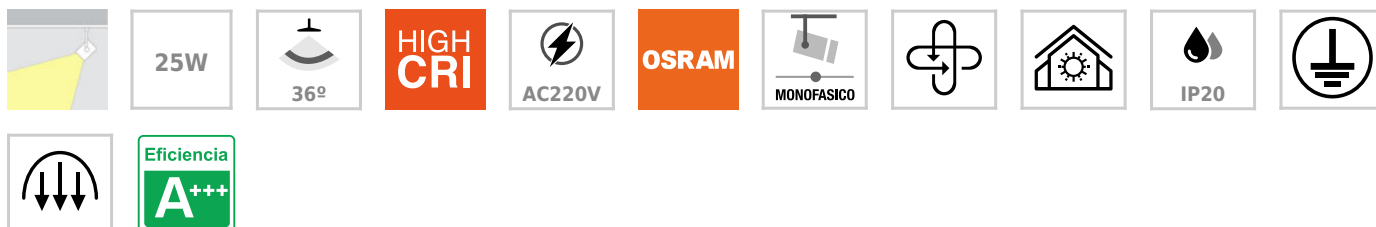

Foco carril Monofásico PROLUX 25W, blanco, CRI >90

Foco para carril led con conector monofásico de calidad profesional con chip led OSRAM y driver certificado TUV con cuerpo en aluminio y lacado en color blanco mate, incluye conector a carril. CRI >90 que proporciona una luz espectacular.

ESPECIFICACIONES

Potencia	25W
Flujo luminoso	2500lm, 2900lm
Ángulo de apertura	36º
Temperatura de color	3000K, 4000K
CRI	90
Alimentación	AC220V
Tensión de funcionamiento	AC200-240V
Chip	Osram COB
Foco carril - Tipo	Monofásico
Movilidad	Orientable
Color	blanco
Interior-exterior	Interior
Protección IP	IP20
Aislamiento eléctrico	Luminaria de clase I
Iluminación para...	Profesional
Otros	Reflector de aluminio
Etiqueta energética	A+++

Dimensiones del producto

77x147x262mm

Dimensiones del packaging

10x15x27cm

Certificados

CE
ROHS
ECORAEE

MODELOS

Color de luz	Temperatura color (k)	Luminosidad (lm)
Blanco cálido	3000K	2500lm
Blanco neutro	4000K	2900lm

DETALLES

Foco de carril de alta calidad con luminaria led COB de alta capacidad con chip OSRAM de la máxima calidad. Integra transformador y adaptador a carril. Su alto índice de reproducción cromática (CRI) muestra el color real de forma natural.