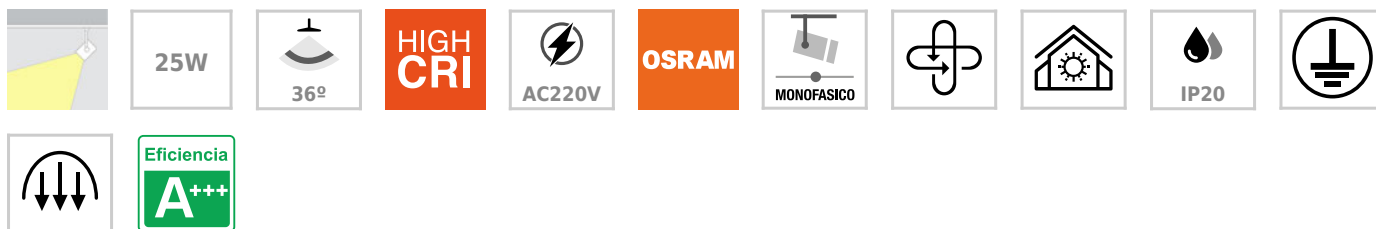

Foco carril Monofásico PROLUX 25W, blanco, CRI >90

Foco para carril led con conector monofásico de calidad profesional con chip led OSRAM y driver certificado TUV con cuerpo en aluminio y lacado en color blanco mate, incluye conector a carril. CRI >90 que proporciona una luz espectacular.

ESPECIFICACIONES

Potencia	25W
Flujo luminoso	2500lm, 2900lm
Ángulo de apertura	36º
Temperatura de color	3000K, 4000K
CRI	90
Alimentación	AC220V
Tensión de funcionamiento	AC200-240V
Chip	Osram COB
Foco carril - Tipo	Monofásico
Movilidad	Orientable
Color	blanco
Interior-exterior	Interior
Protección IP	IP20
Aislamiento electrico	Luminaria de clase I
Iluminación para...	Profesional
Otros	Reflector de aluminio
Etiqueta energética	A+++

Dimensiones del producto

77x147x262mm

Dimensiones del packaging

10x15x27cm

Certificados

CE
ROHS
ECORAEE

MODELOS

Color de luz	Temperatura color (k)	Luminosidad (lm)
Blanco cálido	3000K	2500lm
Blanco neutro	4000K	2900lm