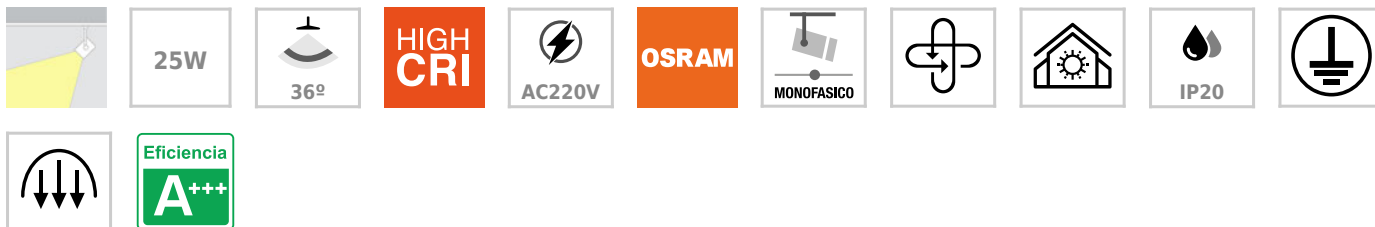

## Foco carril Monofásico PROLUX 25W, blanco, CRI >90

Foco para carril led con conector monofásico de calidad profesional con chip led OSRAM y driver certificado TUV con cuerpo en aluminio y lacado en color blanco mate, incluye conector a carril. CRI >90 que proporciona una luz espectacular.

### ESPECIFICACIONES

Potencia	<b>25W</b>
Flujo luminoso	<b>2500lm, 2900lm</b>
Ángulo de apertura	<b>36º</b>
Temperatura de color	<b>3000K, 4000K</b>
CRI	<b>90</b>
Alimentación	<b>AC220V</b>
Tensión de funcionamiento	<b>AC200-240V</b>
Chip	<b>Osram COB</b>
Foco carril - Tipo	<b>Monofásico</b>
Movilidad	<b>Orientable</b>
Color	<b>blanco</b>
Interior-exterior	<b>Interior</b>
Protección IP	<b>IP20</b>
Aislamiento eléctrico	<b>Luminaria de clase I</b>
Iluminación para...	<b>Profesional</b>
Otros	<b>Reflector de aluminio</b>
Etiqueta energética	<b>A+++</b>